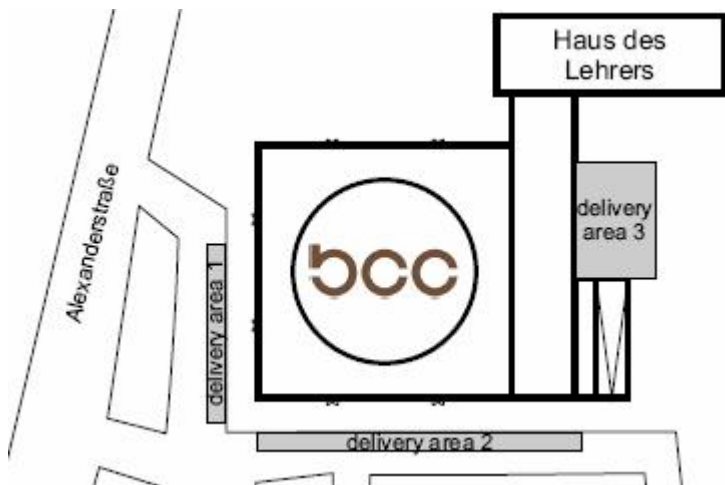

Technical information

Delivery area

	doors
delivery area 1	1.95 m x 2.65 m (W x H)
delivery area 2	0.90 m x 2.00 m (W x H)
delivery area 3	1.80 m x 1.95 m (W x H)

Elevator

doors	2.50 m x 2.50 m (B x H)
cage	2.90 m x 2.05 m (B x H)
maximum weight	max. 3 t 500 kg/ m ²